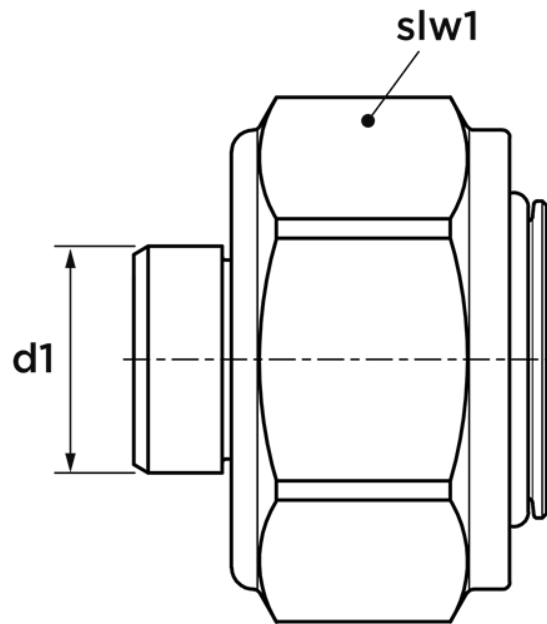

godkännanden

specifikationer - produktinformation

artikel beskrivning	VSH Super MPI Set 15
artikelnummer med gtin	6340433 (08711985260823)
produktnummer med gtin	6340433 (08711985260748)
tillverkare	Aalberts integrated piping systems B.V. (VSH)
artikelgrupp	K3067 K3067 - VSH Super MPI set
storlek	15
vikt	0,05 kg
mått	25x29x29 mm
förpackning	påse (10 st)

specifikationer - teknisk information

max arbetstryck vätska (bar)	10 bar
min medel temperatur	-20 °C
max medel temperatur	70 °C
topp medeltemperatur	95 °C

mått

d1	DN1
15,0	DN12

specifikationer - egenskaper

färg	mässing
material	mässing (CW602N (DZR))
ytbehandlingar	ingen
form	rakt
anslutningstyp	kompression
tryckgradering (PN)	PN 10
tätning	Mässing

specifikationer - allmänt

produktgrupp	fittings
ETIM klass	EC011042 Halvkoppling/Klämringssats
intrastat kod	74122000
ursprungsland	Nederländerna
varumärke	VSH
serier	Super
produkttyp	K3067
scip	1e5d1bf2-d72d-4b8f-ba91-73f637c5ac6d